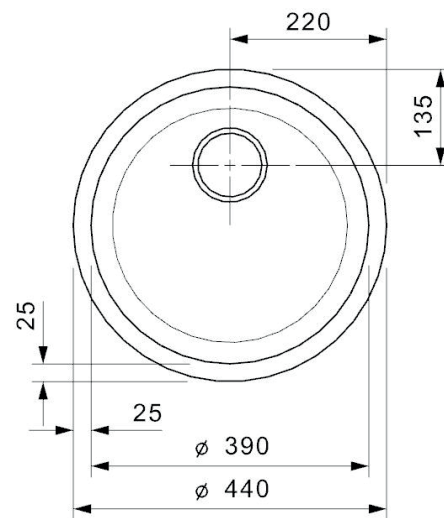

L18 390 OKG køkkenvask Udskæringsmål

Varenr.: R00755
VVS-nr.: 681385100

Godstykkelse: 1,0 mm
Min. skabsbredde: 450 mm

Fikseringsclips til nedfældning medfølger

LAVABO®

UDSKÆRINGSMÅL Nedfældning
AUSSPARURNG Einbau
CUTOUT Normal instalation

UDSKÆRINGSMÅL Planlimning
AUSSPARURNG Flächenbündig
CUTOUT Flush mount